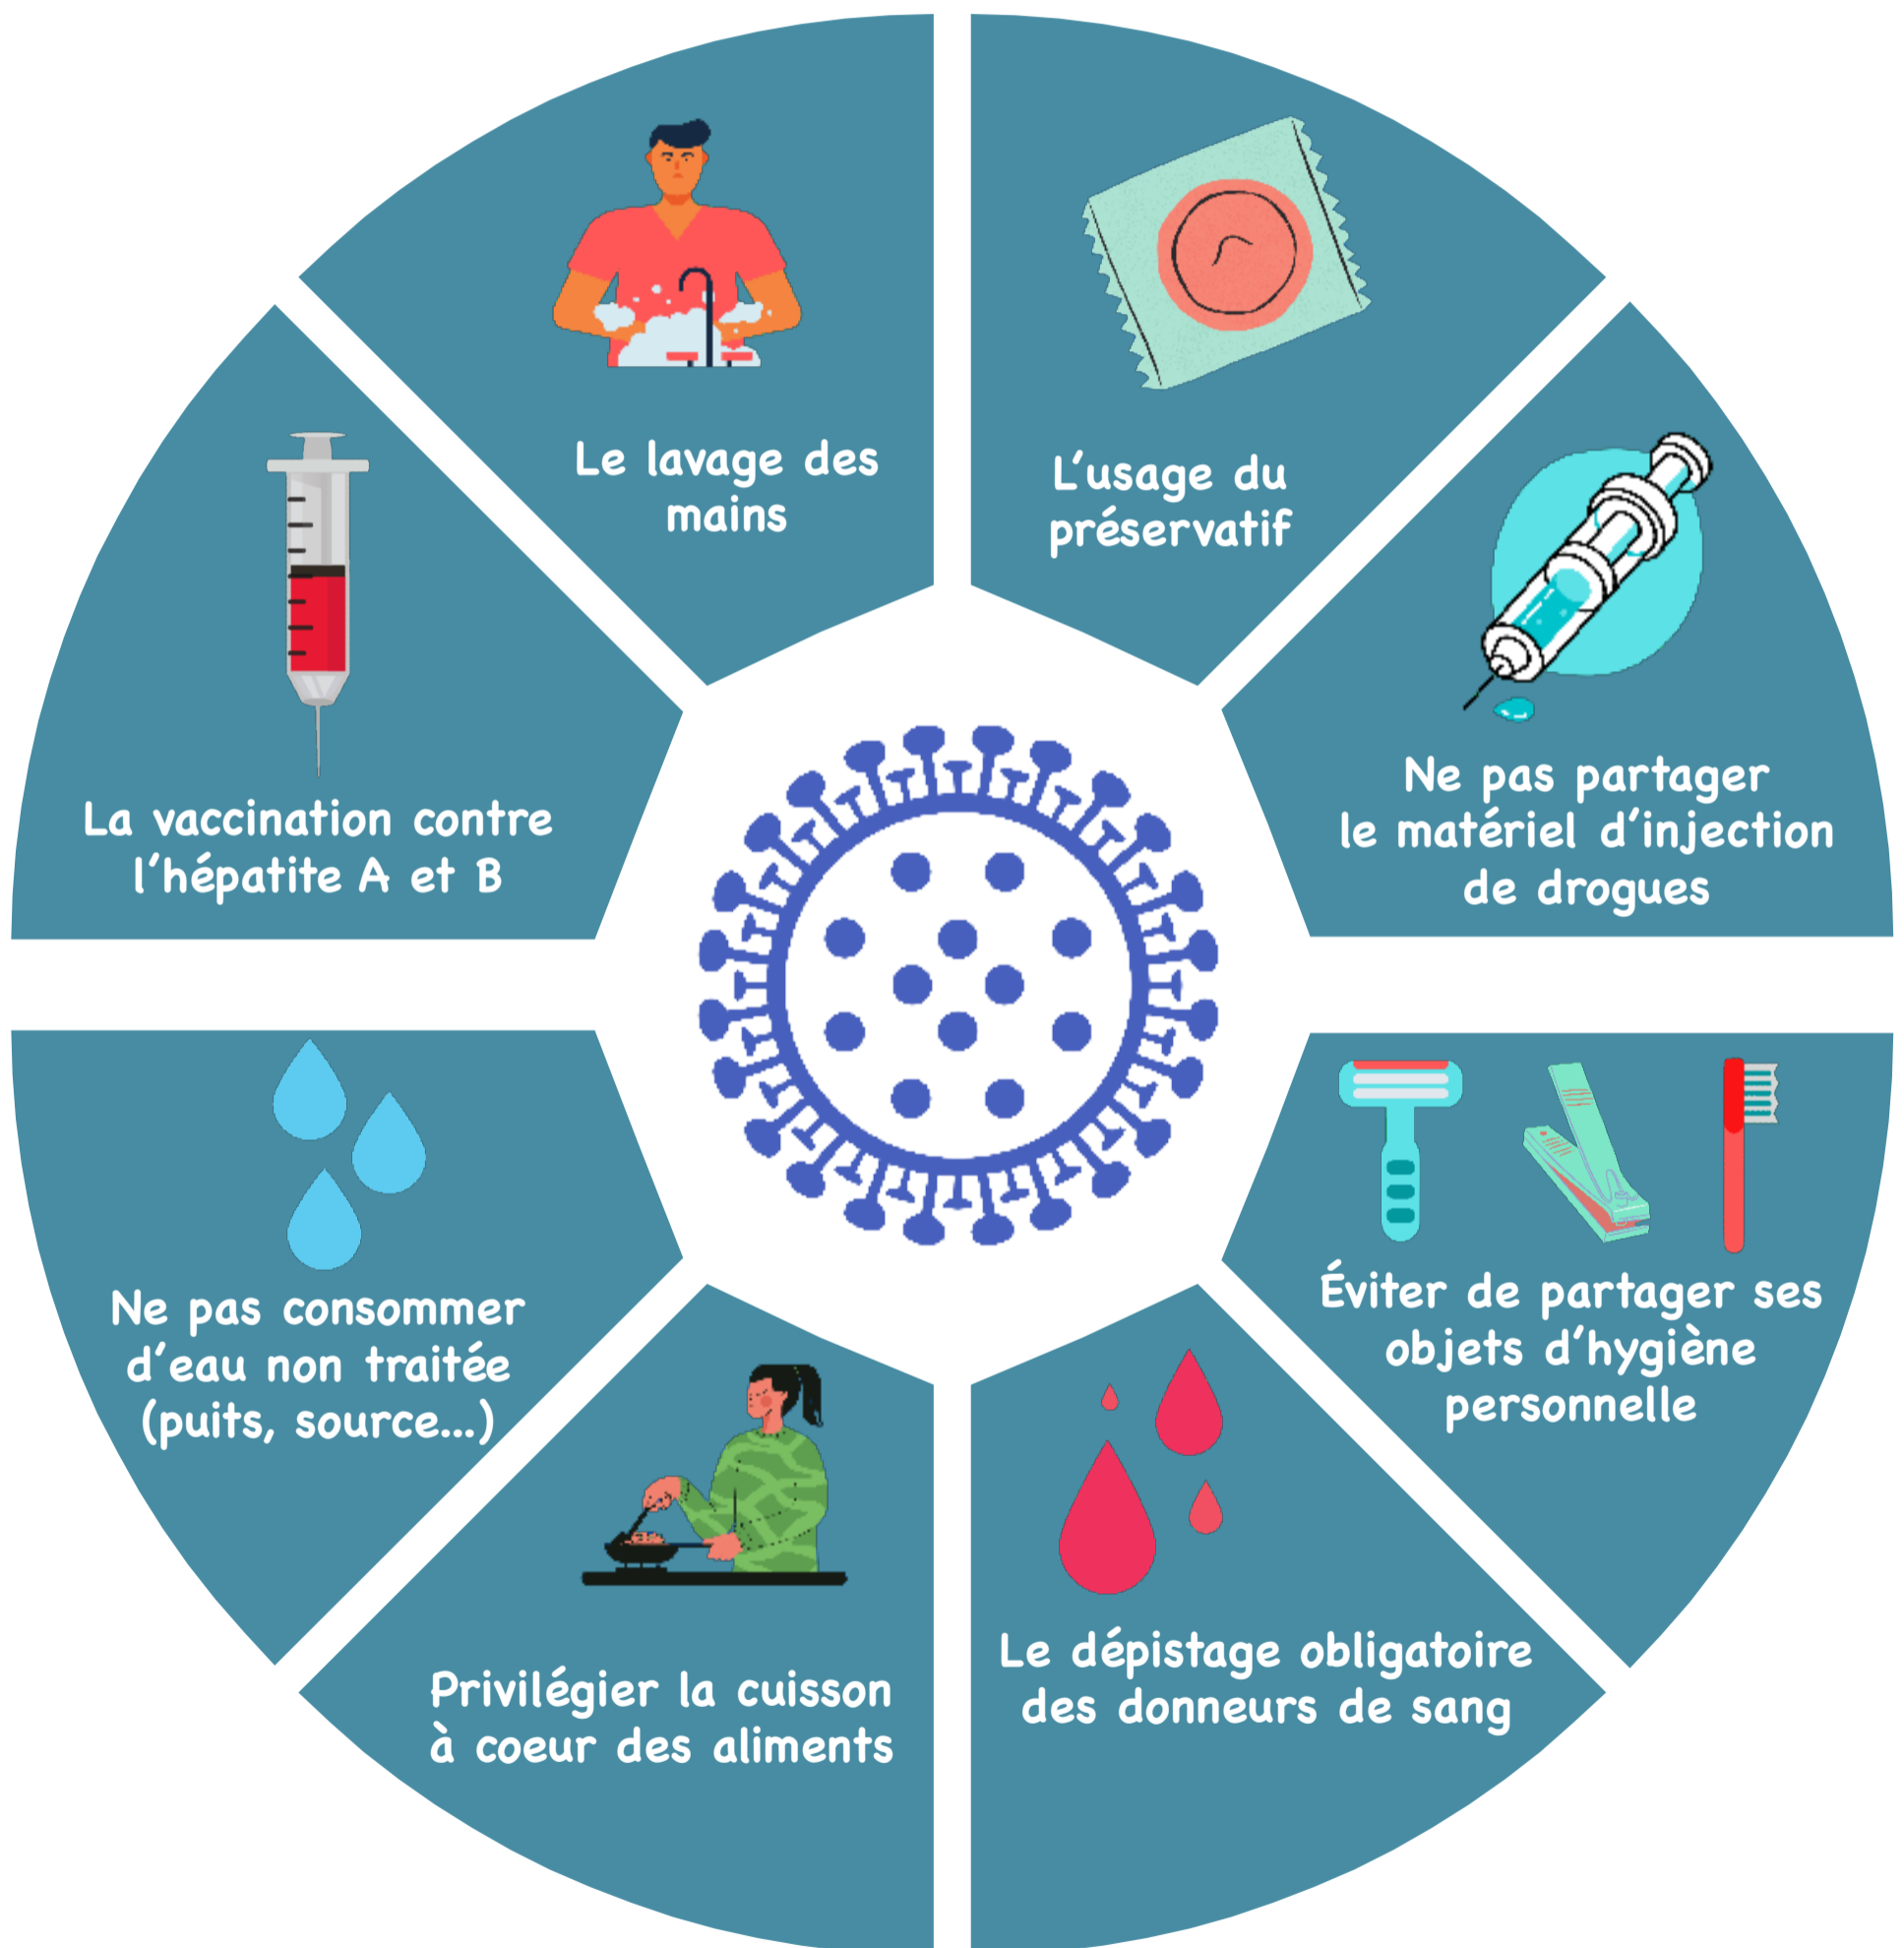

Les hépatites sont généralement invisibles mais elles ne sont pas invincibles

Quelques gestes de la vie quotidienne
peuvent aider à les prévenir

FEMAS
Hauts-de-France

FEMAS Hauts-de-France
20 avenue de la bergerie
59114 Steenvoorde
Tél. : 03.28.48.16.12
Email : contact@femas-hdf.fr